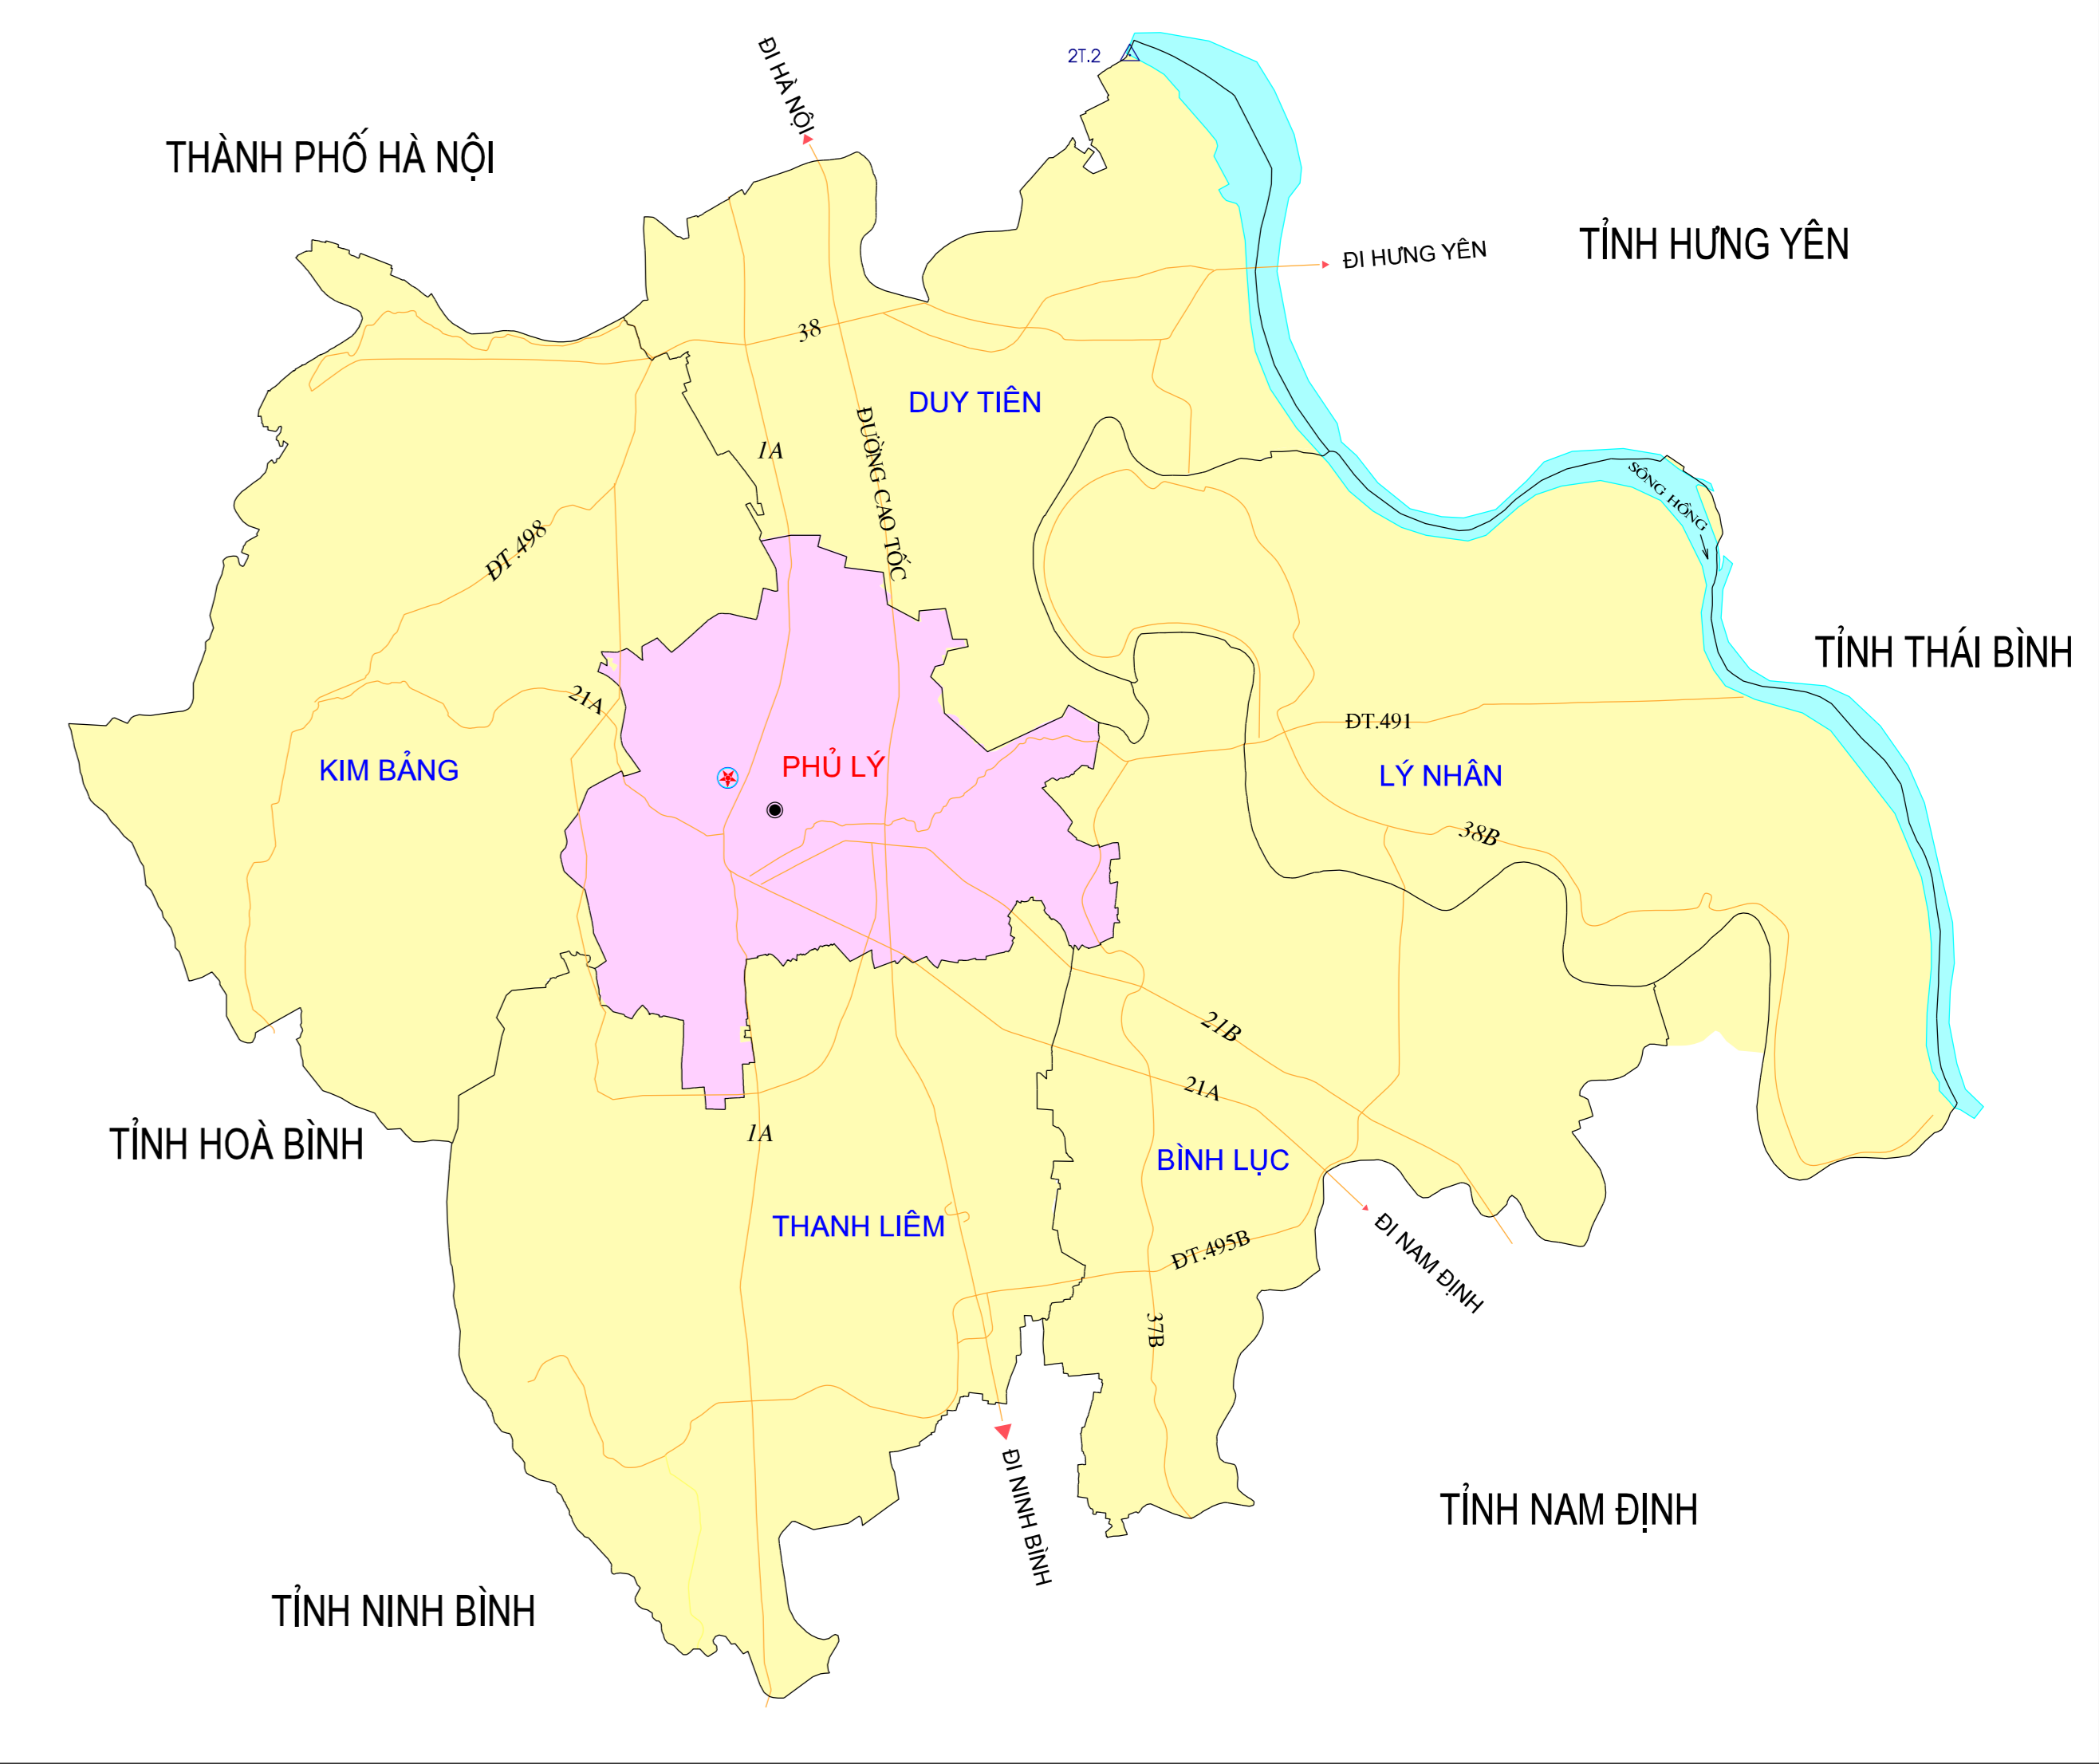

BẢN ĐỒ QUY HOẠCH SỬ DỤNG ĐẤT ĐẾN NĂM 2030

THÀNH PHỐ PHỦ LÝ - TỈNH HÀ NAM

SƠ ĐỒ VỊ TRÍ THÀNH PHỐ PHỦ LÝ TRONG TỈNH HÀ NAM

CHỈ DẪN

MÃ SỐ KÝ HIỆU		KÝ HIỆU	GIẢI THÍCH KÝ HIỆU	KÝ HIỆU	DIỆN TÍCH, CƠ CẤU ĐẤT NĂM 2030	KÝ HIỆU	GIẢI THÍCH KÝ HIỆU	KÝ HIỆU	GIẢI THÍCH KÝ HIỆU
HẸN TRẠNG	CẤP TRUYỀN	CẤP TRUYỀN	SỬ DỤNG ĐẤT	HẸN TRẠNG	CẤP TRUYỀN	CẤP TRUYỀN	SỬ DỤNG ĐẤT	HẸN TRẠNG	CẤP TRUYỀN
Đất nông nghiệp	LUA	HĐ 07	Đất trồng lúa	ONT	HĐ 07	Đất ở nông thôn	Đất ở nông thôn	Đất ở nông thôn	Đất ở nông thôn
Đất chuyên trồng cây ăn quả	LUA	HĐ 07	Đất trồng cây ăn quả	ONT	HĐ 07	Đất ở tại đô thị	Đất ở tại đô thị	Đất ở tại đô thị	Đất ở tại đô thị
Đất chuyên trồng cây công nghiệp	HNK	HĐ 07	Đất trồng cây công nghiệp	ONT	HĐ 07	Đất ở chung cư	Đất ở chung cư	Đất ở chung cư	Đất ở chung cư
Đất chuyên trồng cây lương thực	CLN	HĐ 07	Đất trồng cây lương thực	ONT	HĐ 07	Đất ở chung cư cao tầng	Đất ở chung cư cao tầng	Đất ở chung cư cao tầng	Đất ở chung cư cao tầng
Đất chuyên trồng cây khác	NTB	HĐ 07	Đất trồng cây khác	ONT	HĐ 07	Đất ở chung cư cao tầng	Đất ở chung cư cao tầng	Đất ở chung cư cao tầng	Đất ở chung cư cao tầng
Đất chuyên trồng cây khác	NTB	HĐ 07	Đất trồng cây khác	ONT	HĐ 07	Đất ở chung cư cao tầng	Đất ở chung cư cao tầng	Đất ở chung cư cao tầng	Đất ở chung cư cao tầng
Đất chuyên trồng cây khác	NTB	HĐ 07	Đất trồng cây khác	ONT	HĐ 07	Đất ở chung cư cao tầng	Đất ở chung cư cao tầng	Đất ở chung cư cao tầng	Đất ở chung cư cao tầng
Đất chuyên trồng cây khác	NTB	HĐ 07	Đất trồng cây khác	ONT	HĐ 07	Đất ở chung cư cao tầng	Đất ở chung cư cao tầng	Đất ở chung cư cao tầng	Đất ở chung cư cao tầng
Đất chuyên trồng cây khác	NTB	HĐ 07	Đất trồng cây khác	ONT	HĐ 07	Đất ở chung cư cao tầng	Đất ở chung cư cao tầng	Đất ở chung cư cao tầng	Đất ở chung cư cao tầng
Đất chuyên trồng cây khác	NTB	HĐ 07	Đất trồng cây khác	ONT	HĐ 07	Đất ở chung cư cao tầng	Đất ở chung cư cao tầng	Đất ở chung cư cao tầng	Đất ở chung cư cao tầng

TỶ LỆ 1: 10 000